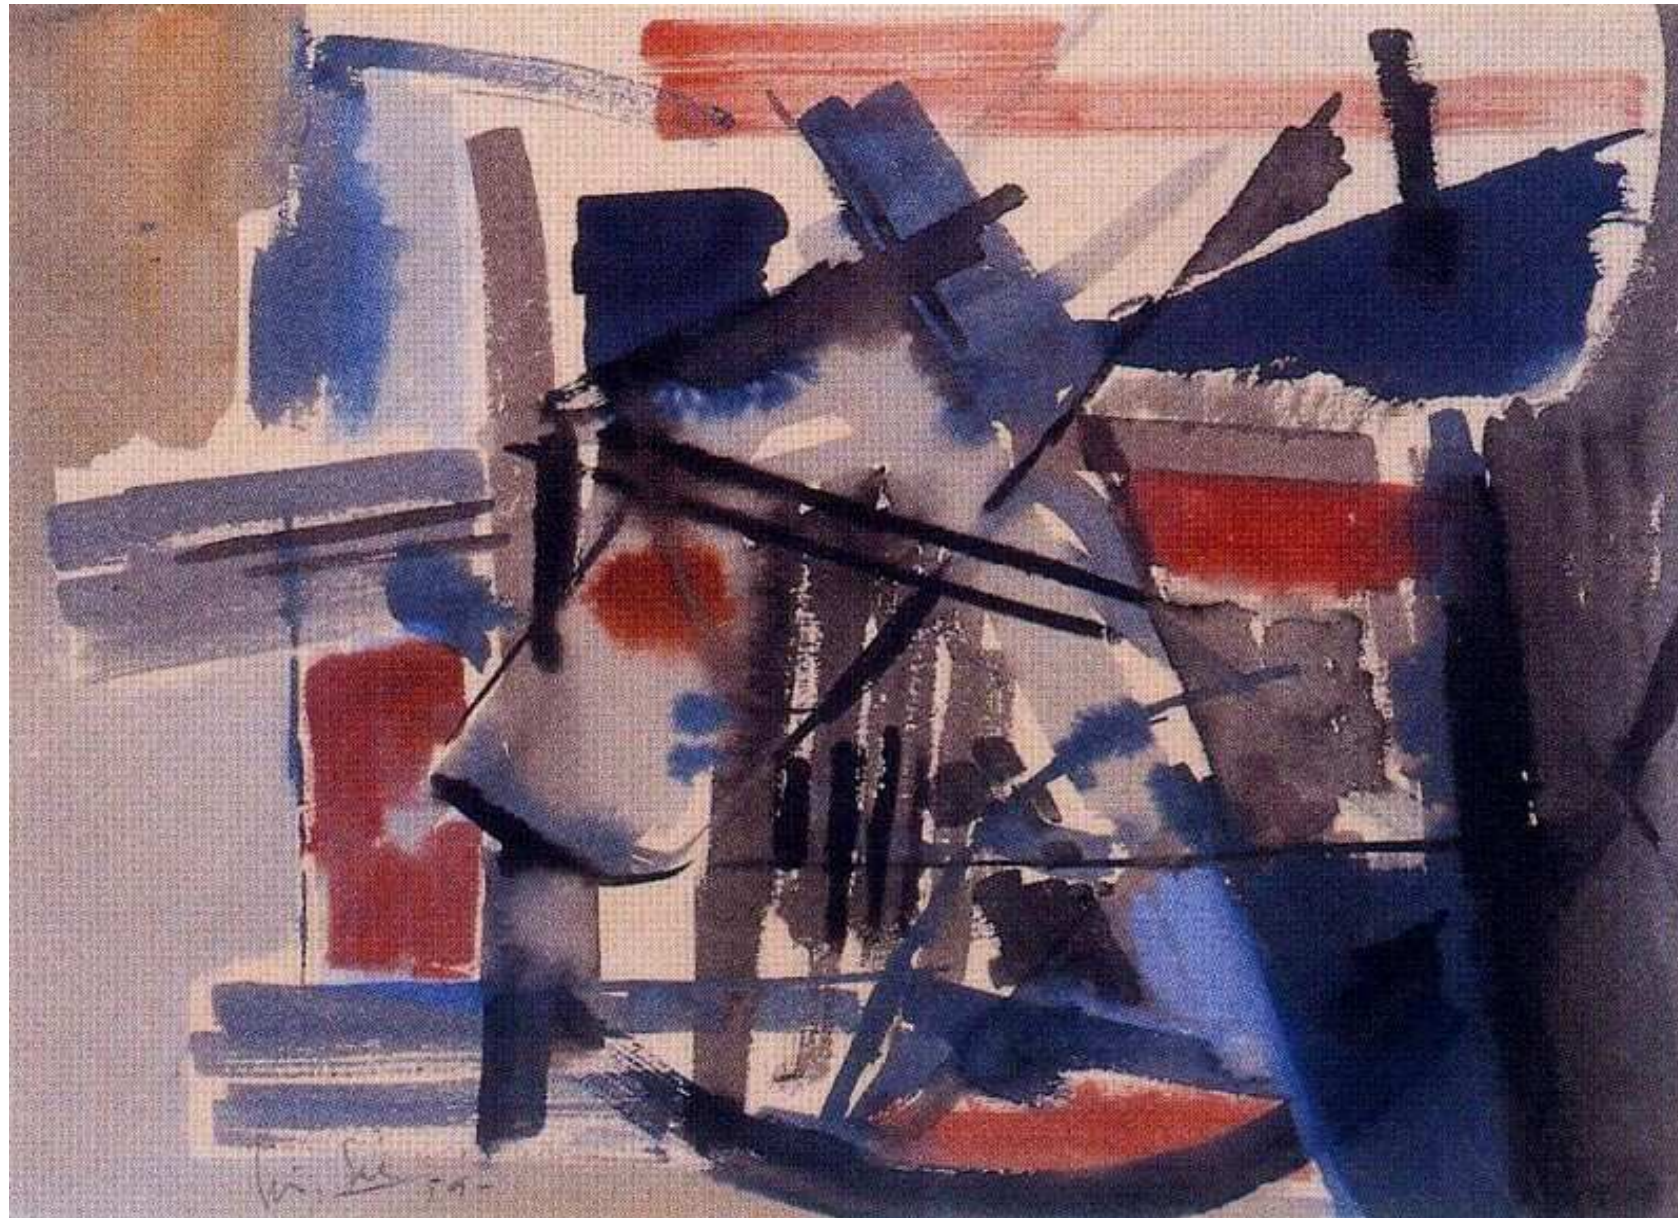

Época:
70.90 - Siglo XX. Transvanguardia/Figuración

19.70.25 - Neo-Cubismo

Nombre:
REF. / DE-23

Descripción:
1957. Óleo sobre lienzo. 65 x 92 cm. Colección del
artista.

Época:
70.90 - Siglo XX. Transvanguardia/Figuración

19.70.25 - Neo-Cubismo

Nombre:
REf. /F. Villa

Descripción:
1956. Óleo sobre lienzo. 130 x 90 cm. Colección particular.

Época:
70.90 - Siglo XX. Transvanguardia/Figuración

19.70.25 - Neo-Cubismo

Nombre:
S/T

Descripción:
1959. Óleo sobre papel. 22 x 29 cm. Colección del
artista.

Época:
70.90 - Siglo XX. Transvanguardia/Figuración

19.70.25 - Neo-Cubismo

Nombre:
S/T

Descripción:
1959. Óleo sobre papel. 22 x 29 cm. Colección del
artista

Época:
70.90 - Siglo XX. Transvanguardia/Figuración

19.70.25 - Neo-Cubismo

Nombre:
S/T

Descripción:
1959. Óleo sobre papel. 21 x 29 cm. Colección del
artista.

Época:

70.90 - Siglo XX. Transvanguardia/Figuración